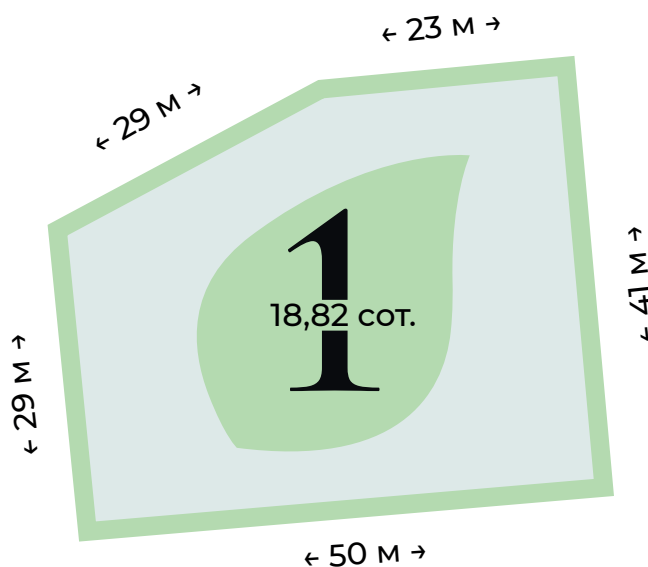

[www.pier.ru](http://www.pier.ru)

+7 (812) 565-45-68

ЦЕНА ЗА СОТКУ  
800 000 рублей

ПЛОЩАДЬ  
18,82 соток

ОБЩАЯ СТОИМОСТЬ  
15 056 000 рублей

### ГЕНЕРАЛЬНЫЙ ПЛАН

\*Точные размеры сторон участка указаны в межевом плане поселка. Информацию уточняйте в отделе продаж.