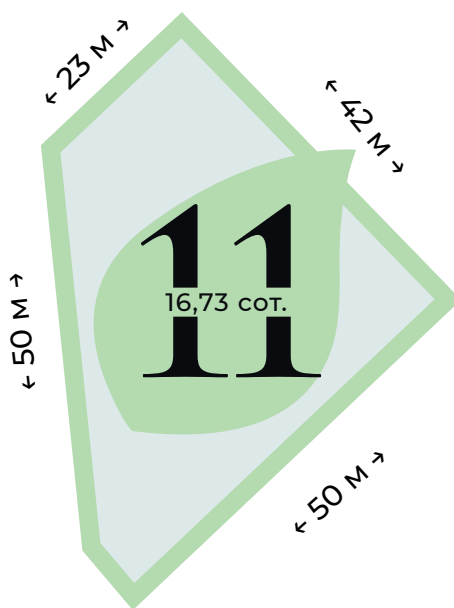

www.pier.ru

+7 (812) 565-45-68

ЦЕНА ЗА СОТКУ
450 000 рублей

ПЛОЩАДЬ
16,73 соток

ОБЩАЯ СТОИМОСТЬ
7 528 500 рублей

ГЕНЕРАЛЬНЫЙ ПЛАН

*Точные размеры сторон участка указаны в межевом плане поселка. Информацию уточняйте в отделе продаж.