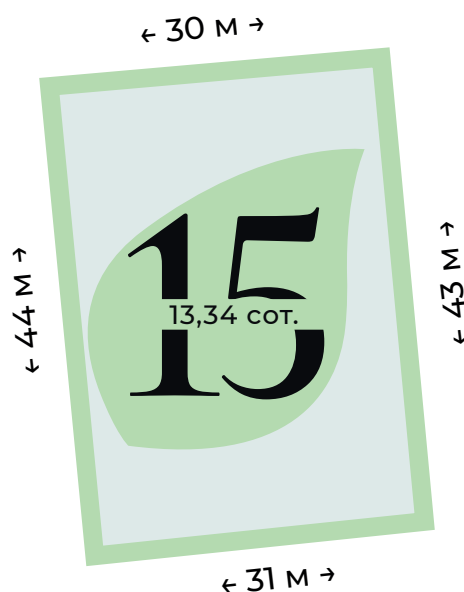

[www.pier.ru](http://www.pier.ru)

+7 (812) 565-45-68

ЦЕНА ЗА СОТКУ  
450 000 рублей

ПЛОЩАДЬ  
13,34 соток

ОБЩАЯ СТОИМОСТЬ  
6 003 000 рублей

ГЕНЕРАЛЬНЫЙ ПЛАН

\*Точные размеры сторон участка указаны в межевом плане поселка. Информацию уточняйте в отделе продаж.