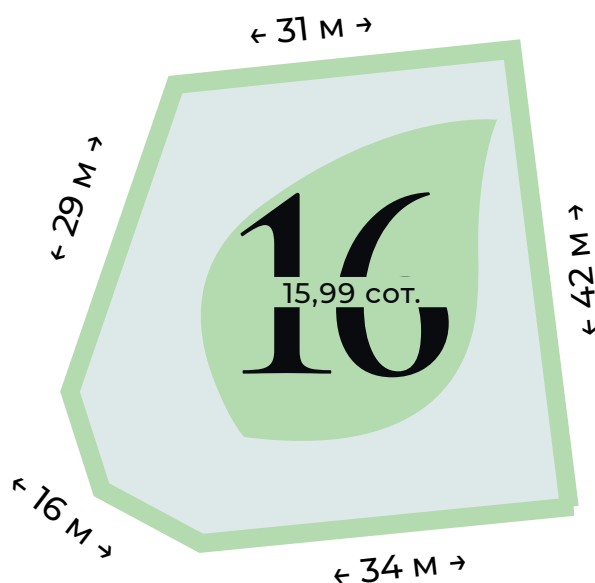

www.pier.ru

+7 (812) 565-45-68

ЦЕНА ЗА СОТКУ
550 000 рублей

ПЛОЩАДЬ
15,99 соток

ОБЩАЯ СТОИМОСТЬ
8 794 500 рублей

ГЕНЕРАЛЬНЫЙ ПЛАН

*Точные размеры сторон участка указаны в межевом плане поселка. Информацию уточняйте в отделе продаж.