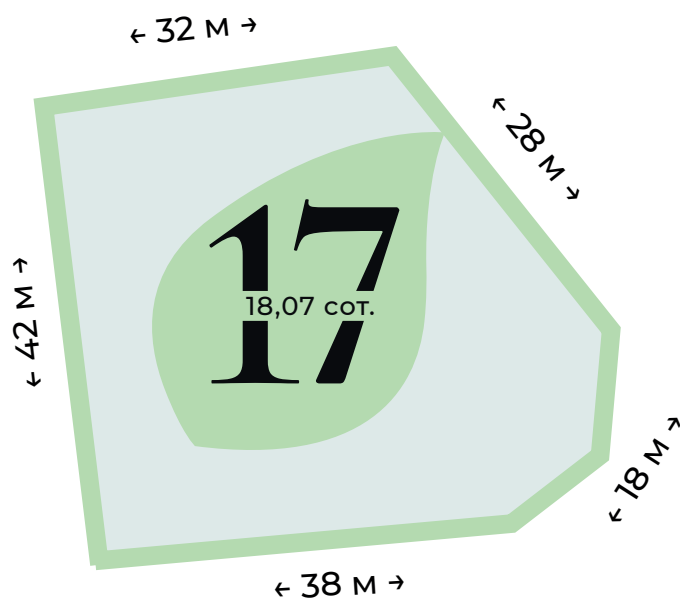

[www.pier.ru](http://www.pier.ru)

+7 (812) 565-45-68

ЦЕНА ЗА СОТКУ  
450 000 рублей

ПЛОЩАДЬ  
18,07 соток

ОБЩАЯ СТОИМОСТЬ  
8 131 500 рублей

### ГЕНЕРАЛЬНЫЙ ПЛАН

\*Точные размеры сторон участка указаны в межевом плане поселка. Информацию уточняйте в отделе продаж.