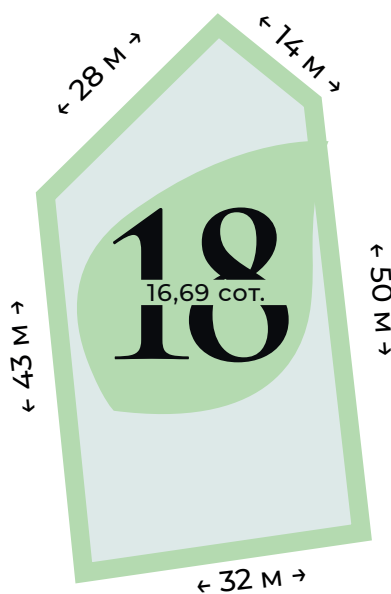

www.pier.ru

+7 (812) 565-45-68

ЦЕНА ЗА СОТКУ
450 000 рублей

ПЛОЩАДЬ
16,69 соток

ОБЩАЯ СТОИМОСТЬ
7 510 500 рублей

ГЕНЕРАЛЬНЫЙ ПЛАН

*Точные размеры сторон участка указаны в межевом плане поселка. Информацию уточняйте в отделе продаж.