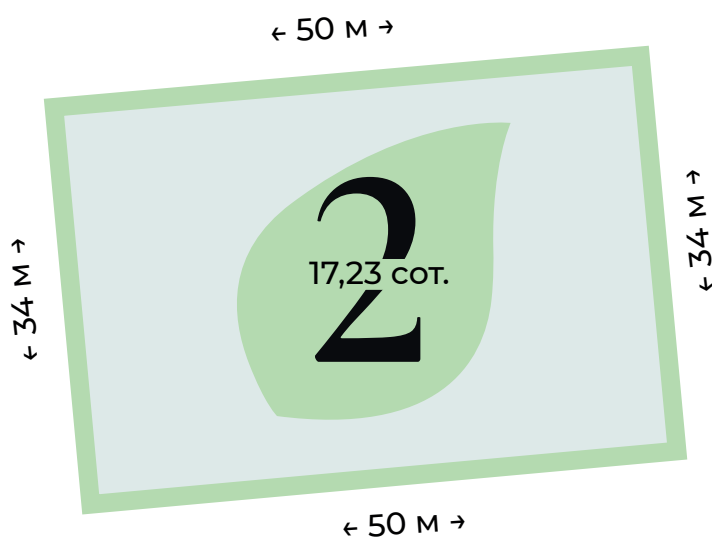

[www.pier.ru](http://www.pier.ru)

+7 (812) 565-45-68

ЦЕНА ЗА СОТКУ  
800 000 рублей

ПЛОЩАДЬ  
17,23 соток

ОБЩАЯ СТОИМОСТЬ  
13 784 000 рублей

### ГЕНЕРАЛЬНЫЙ ПЛАН

\*Точные размеры сторон участка указаны в межевом плане поселка. Информацию уточняйте в отделе продаж.