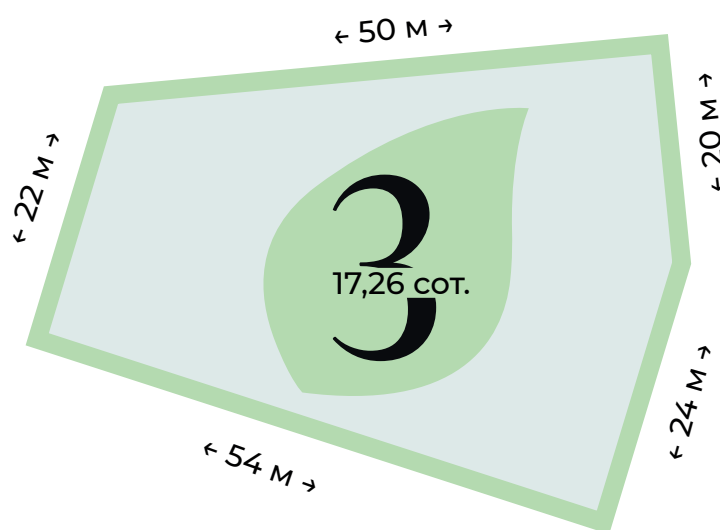

www.pier.ru

+7 (812) 565-45-68

ЦЕНА ЗА СОТКУ
800 000 рублей

ПЛОЩАДЬ
17,26 соток

ОБЩАЯ СТОИМОСТЬ
13 808 000 рублей

ГЕНЕРАЛЬНЫЙ ПЛАН

*Точные размеры сторон участка указаны в межевом плане поселка. Информацию уточняйте в отделе продаж.