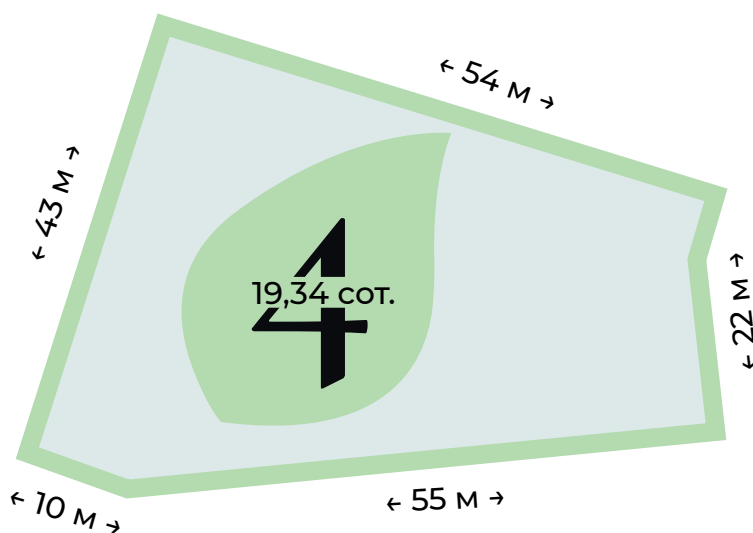

www.pier.ru

+7 (812) 565-45-68

ЦЕНА ЗА СОТКУ
800 000 рублей

ПЛОЩАДЬ
19,34 соток

ОБЩАЯ СТОИМОСТЬ
15 472 000 рублей

ГЕНЕРАЛЬНЫЙ ПЛАН

*Точные размеры сторон участка указаны в межевом плане поселка. Информацию уточняйте в отделе продаж.