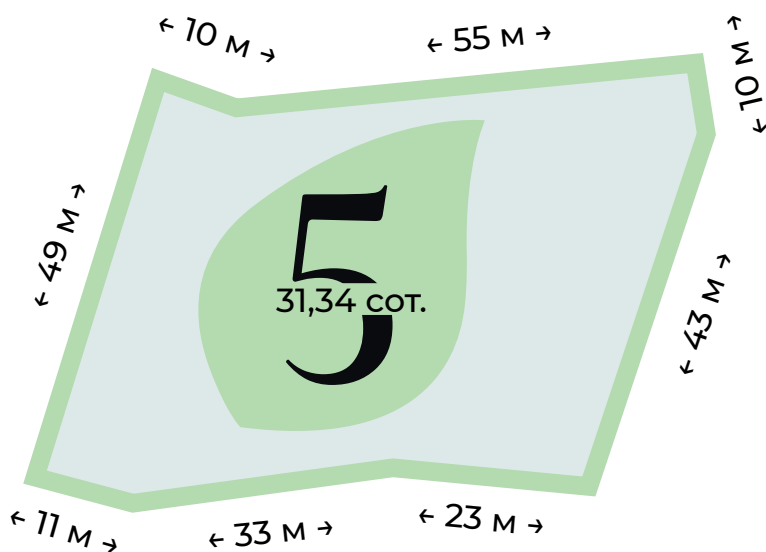

www.pier.ru

+7 (812) 565-45-68

ЦЕНА ЗА СОТКУ
650 000 рублей

ПЛОЩАДЬ
31,34 соток

ОБЩАЯ СТОИМОСТЬ
20 371 000 рублей

ГЕНЕРАЛЬНЫЙ ПЛАН

*Точные размеры сторон участка указаны в межевом плане поселка. Информацию уточняйте в отделе продаж.