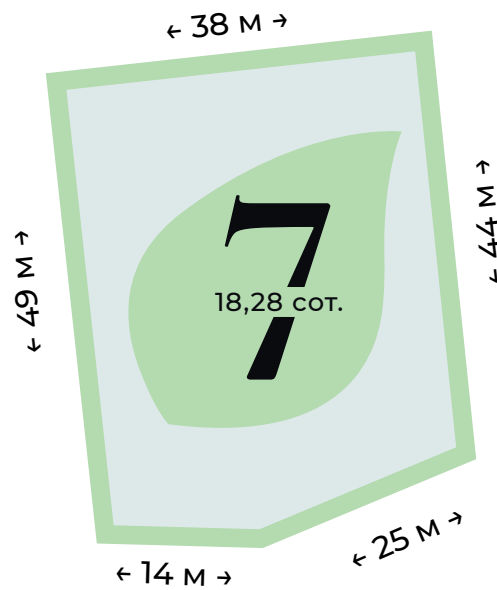

www.pier.ru

+7 (812) 565-45-68

ЦЕНА ЗА СОТКУ
800 000 рублей

ПЛОЩАДЬ
18,28 соток

ОБЩАЯ СТОИМОСТЬ
14 624 000 рублей

ГЕНЕРАЛЬНЫЙ ПЛАН

*Точные размеры сторон участка указаны в межевом плане поселка. Информацию уточняйте в отделе продаж.