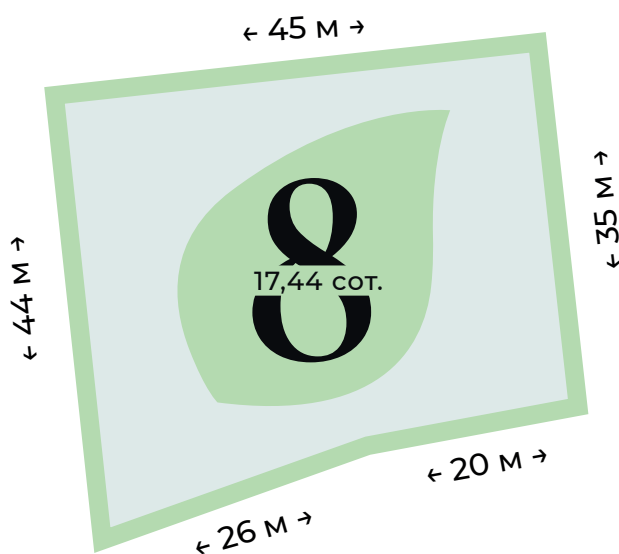

www.pier.ru

+7 (812) 565-45-68

ЦЕНА ЗА СОТКУ
800 000 рублей

ПЛОЩАДЬ
17,44 соток

ОБЩАЯ СТОИМОСТЬ
13 952 000 рублей

ГЕНЕРАЛЬНЫЙ ПЛАН

*Точные размеры сторон участка указаны в межевом плане поселка. Информацию уточняйте в отделе продаж.