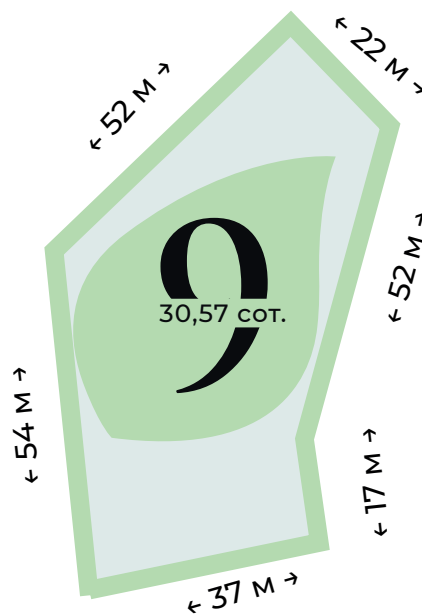

www.pier.ru

+7 (812) 565-45-68

ЦЕНА ЗА СОТКУ
650 000 рублей

ПЛОЩАДЬ
30,57 соток

ОБЩАЯ СТОИМОСТЬ
19 870 500 рублей

ГЕНЕРАЛЬНЫЙ ПЛАН

*Точные размеры сторон участка указаны в межевом плане поселка. Информацию уточняйте в отделе продаж.